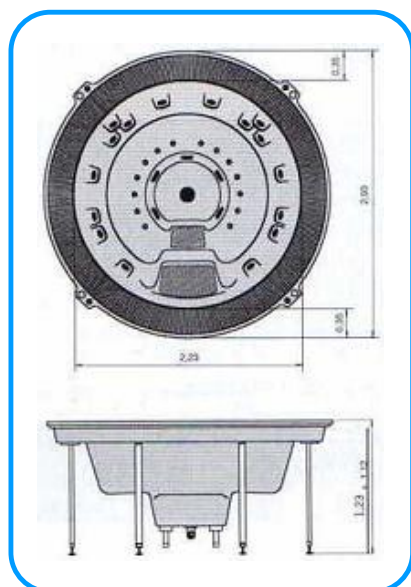

VASCA IDROMASSAGGIO MOD. "COLISEUM"

SPECIFICHE TECNICHE

Capacità acqua	2000 lt
Peso della spa	385 kg
Volume	8,30 m ³
Numero di persone	10
Misure	293 cm (diam)
Jets	6
Prese d'aria	4
Scarichi	5
Bocchette soffianti	18
Bocchetta di ritorno	1