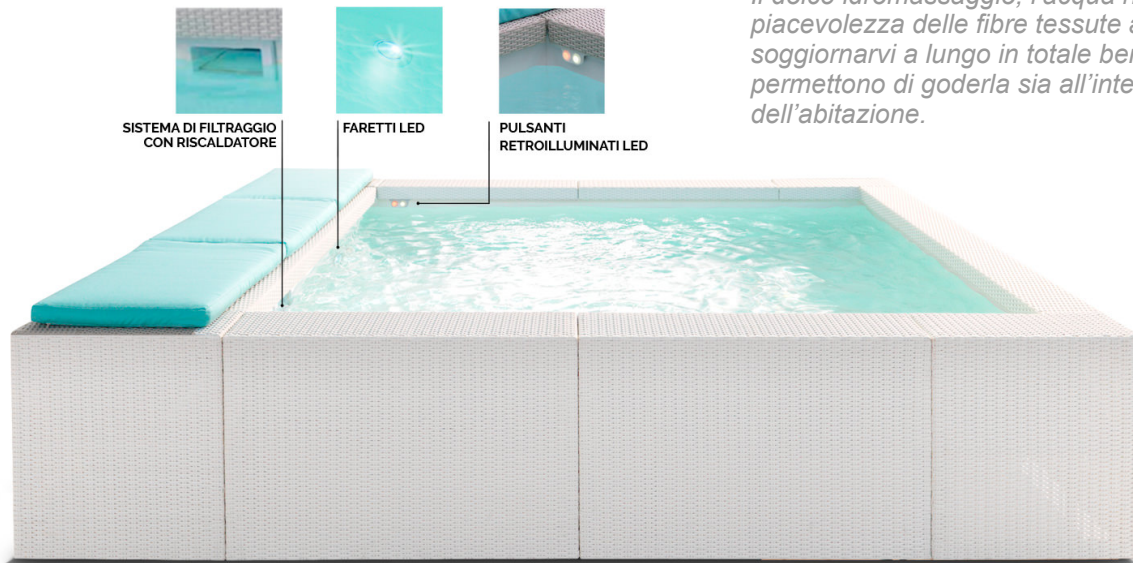

Playa è una minipiscina elegantissima nata dal grande design italiano.

Il dolce idromassaggio, l'acqua riscaldata, la piacevolezza delle fibre tessute a mano, invitano a soggiornarvi a lungo in totale benessere e permettono di goderla sia all'interno che all'esterno dell'abitazione.

RIVESTIMENTO INTERNO

Bianco

Beige

LETTINO PRENDISOLE

Rivestimento in tessuto Tempotest® disponibile in vari colori

Natural

Water

Marrone

Grigio

BORDO

Integrato nel rivestimento esterno

STRUTTURA

Struttura in acciaio inox e acciaio zincato a caldo protetto con polveri epossidiche.

RIVESTIMENTI

INTERNO: Rivestimento vasca in fibre poliesteri e polimeri ad alta resistenza e durata.

Colori Bianco e Beige.

ESTERNO: Pannellatura in Fibra Sintetica Intrecciata Rattan. Colori: Bianco e Caffè.

BORDO: bordo in Fibra Sintetica Intrecciata Rattan. Colori: Bianco e Caffè.

DOTAZIONI DI SERIE

- Impianto di filtrazione e trattamento acqua esclusivo brevettato Piscine Laghetto
- Faretti a Led