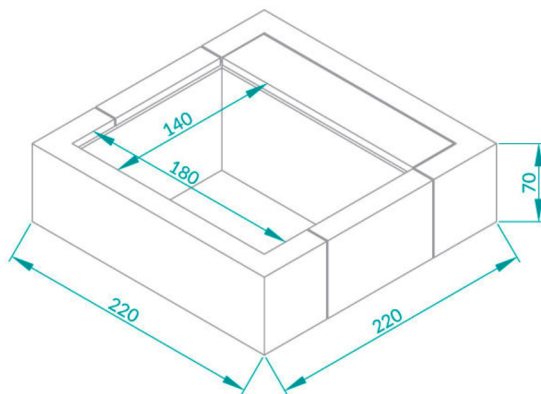

Grigio

BORDO

Integrato nel rivestimento esterno

STRUTTURA

Struttura in acciaio inox e acciaio zincato a caldo protetto con polveri epossidiche.

RIVESTIMENTI

INTERNO: Rivestimento vasca in fibre poliesteri e polimeri ad alta resistenza e durata.