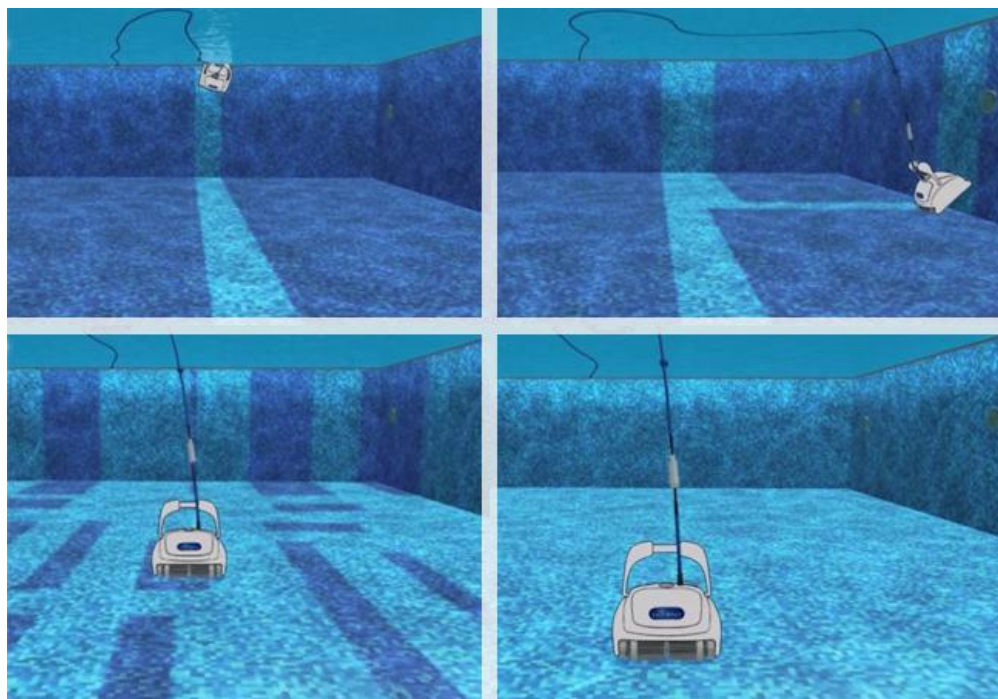

EDILMAGGIO SRL

Scalo Ferroviario 12 - 85018 Trivigno (PZ) - Cap. Soc. euro 50.000,00

Tel. +39 0971.981059 | Fax +39 0971981189

P.iva 01823150766 - R.E.A. 136957

www.edilmaggio.it info@edilmaggio.it edilmaggiosrl@pec.it