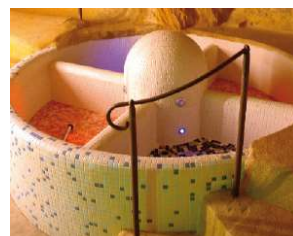

PERCORSO KNEIPP

Piacevole camminata in un percorso che lascia immergere i piedi dentro vaschette d'acqua con temperature alternate calda e fredda. Ne deriva un massaggio specifico che rivitalizza la circolazione degli arti inferiori.

Codice	Descrizione
21531220	Struttura circolare per Kneipp in polistirene prerassato Ø 160 cm
21531230	Tecnica Kneipp con: pulsante a tenuta stagna, centralina di comando con temporizzatore, elettrovalvola con solenoide da 24 V, quadro elettrico, pompa dosatrice