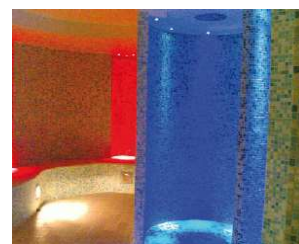

Docce circolari

Strutture in polistirene estruso sagomato spessore 9 cm rasato con malta armata e pronto per la posa. Kit montaggio struttura composto da collante poliuretano e viti speciali per polistirene. Complete di pareti, fondo e tecnica. Diametro esterno cm 118 x 250 H.

Codice	Descrizione
21531205	Doccia Circolare Tropicale (con tecnica Pioggia tropicale)
21531206	Doccia Circolare Nebbia fredda (con tecnica Nebbia fredda)
21531207	Doccia Circolare Tropicale e Nebbia Fredda (con tecnica combinata Pioggia tropicale e Nebbia fredda)