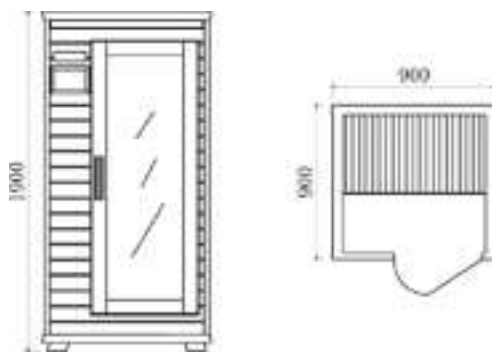

Sauna a infrarossi in legno Hemlock, veloce da installare ed economica. Dotata di pannello di controllo per la regolazione della temperatura e timer. I vetri temperati sono di spessore 6 mm. A corredo sono forniti anche panca in legno, pavimento, radio con lettore CD, faretti alogeni, sportello di ventilazione e sensore di temperatura.

Le pareti coibentate hanno uno spessore che varia da 3,1 a 5,8 cm.

SAUNARED 3

| Codice | Descrizione | KW | Alim. | Posti |
|----------|-------------|------|----------|-------|
| 21531005 | Saunared 3 | 2,15 | monofase | 3 |

SAUNARED 2 GLASS

| Codice | Descrizione | KW | Alim. | Posti |
|----------|------------------|------|----------|-------|
| 21531008 | Saunared 2 Glass | 1,80 | monofase | 2 |

SAUNARED 1

| Codice | Descrizione | KW | Alim. | Posti |
|----------|-------------|-----|----------|-------|
| 21531007 | Saunared 1 | 1,2 | monofase | 1 |