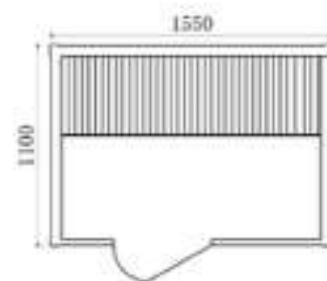

Sauna a infrarossi in legno Hemlock, veloce da installare ed economica. Dotata di pannello di controllo per la regolazione della temperatura e timer. I vetri temperati sono di spessore 6 mm. A corredo sono forniti anche panca in legno, pavimento, radio con lettore CD, faretti alogeni, sportello di ventilazione e sensore di temperatura.

Le pareti coibentate hanno uno spessore che varia da 3,1 a 5,8 cm.

SAUNARED 3

| Codice | Descrizione | KW | Alim. | Posti |
|----------|-------------|------|----------|-------|
| 21531005 | Saunared 3 | 2,15 | monofase | 3 |