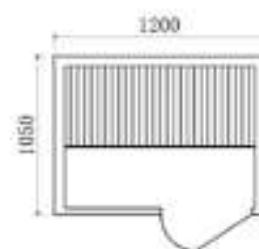

Sauna a infrarossi in legno Hemlock, veloce da installare ed economica. Dotata di pannello di controllo per la regolazione della temperatura e timer. I vetri temperati sono di spessore 6 mm. A corredo sono forniti anche panca in legno, pavimento, radio con lettore CD, faretti alogeni, sportello di ventilazione e sensore di temperatura.

Le pareti coibentate hanno uno spessore che varia da 3,1 a 5,8 cm.

SAUNARED 3

| Codice | Descrizione | KW | Alim. | Posti |
|----------|-------------|------|----------|-------|
| 21531005 | Saunared 3 | 2,15 | monofase | 3 |

SAUNARED 2 GLASS

| Codice | Descrizione | KW | Alim. | Posti |
|----------|------------------|------|----------|-------|
| 21531008 | Saunared 2 Glass | 1,80 | monofase | 2 |

SAUNARED 1

| Codice | Descrizione | KW | Alim. | Posti |
|----------|-------------|-----|----------|-------|
| 21531007 | Saunared 1 | 1,2 | monofase | 1 |